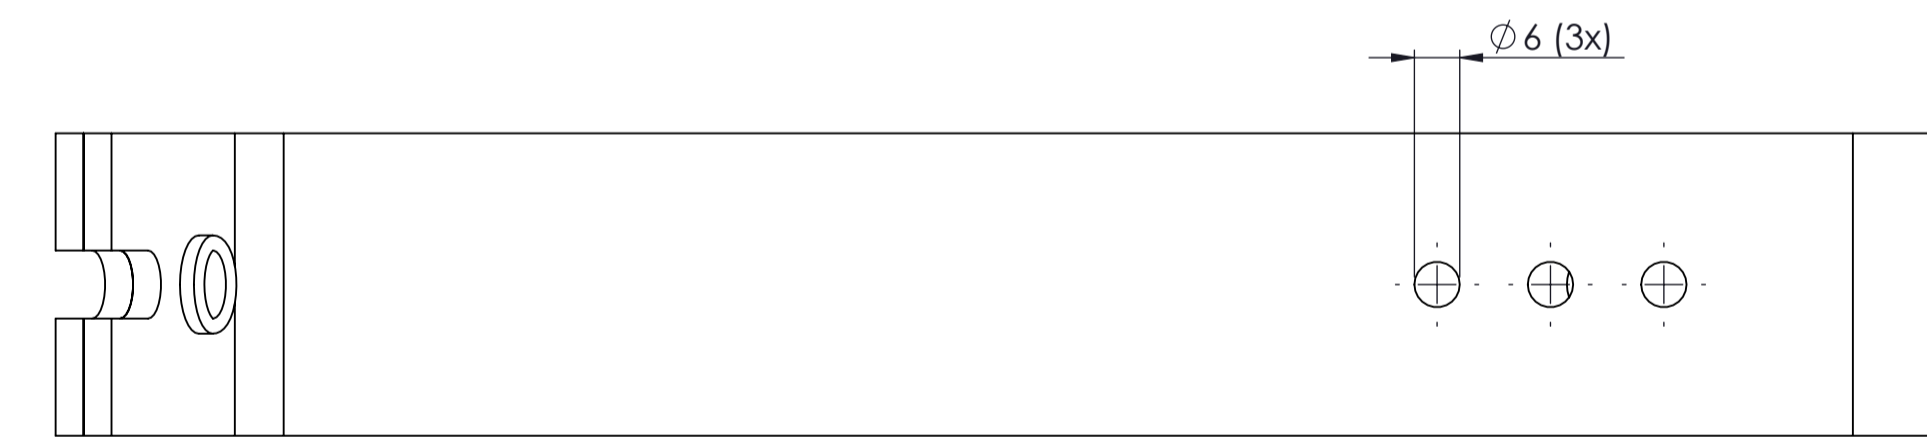

AANZICHT A

AANZICHT B

PRODUKTIE TEKENING	Opmerking:		
	Art.nr.: 72463.0001 / 72463.B001		
	Grondstof:		
	Stempel:		
	 GEBR. BODEGRAVEN BV verbindingen voor de bouw		
	Accoord:	Get.: RdK	Materiaal: RVS A2
	Datum:	Datum: 27-5-2016	Oppervlakte:
		Versie:	Eenheid: mm
		Schaal: 1:1	Aantal:
		Tek.nr.: 72463	Art.omschrijving: Deurvanger schuin
	Atoomweg 2 tel: 0172 52 01 10	fax: 0172 57 17 53 www.gb.nl	