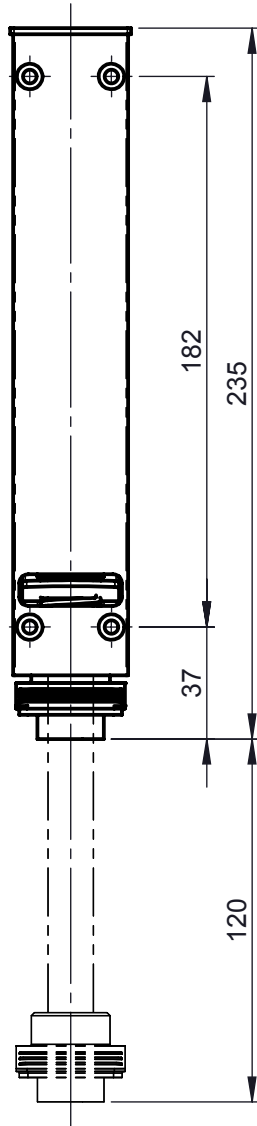

ZE 80

ZE 120

ZE 160 / 200

870.0027

Date	Name	Modification	Index	Date	Name
				2-1-2018	AK

Artikel(gruppen)bezeichnung / Product (group)-description:
Türfeststeller ZE Design Line

Artikel-Nr. / Part no.
 500235, 500239, 500237, 500236, 500240, 500238,
 500233, 500241, 500234, sowie weitere Bestell-
 Nummern auf Anfrage

Index: