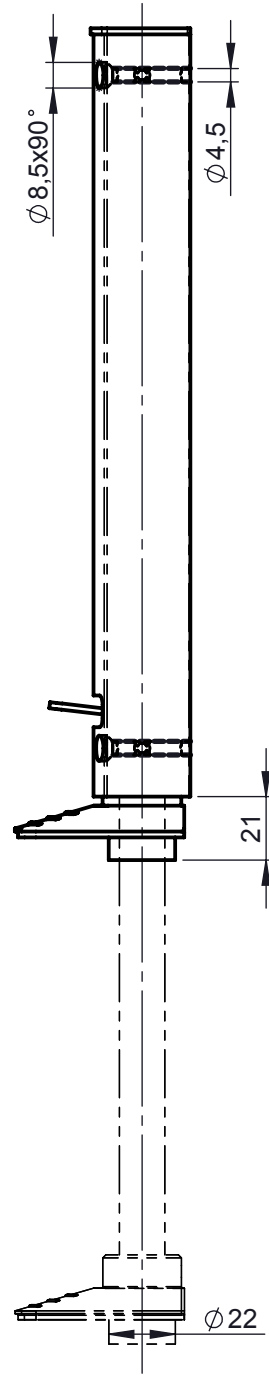

ZE 80

ZE 120

ZE 160 / 200

870.0027

Date	Name	Modification	Index	Date	Name
				2-1-2018	AK

Artikel(gruppen)bezeichnung / Product (group)-description:
Türfeststeller ZE Design Line

Artikel-Nr. / Part no.
 500235, 500239, 500237, 500236, 500240, 500238,
 500233, 500241, 500234, sowie weitere Bestell-
 Nummern auf Anfrage

Index: