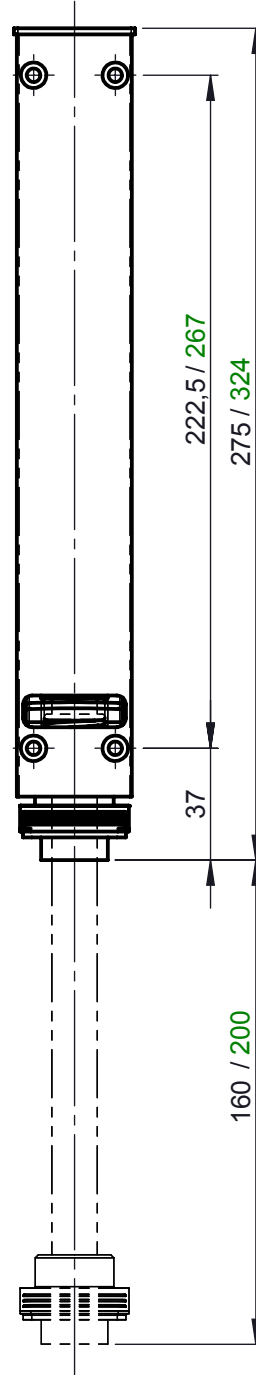

ZE 80

ZE 120

ZE 160 / 200

870.0027

Date	Name	Modification	Index	Date	Name
				2-1-2018	AK

Artikel(gruppen)bezeichnung / Product (group)-description:
Türfeststeller ZE Design Line

Artikel-Nr. / Part no.
 500235, 500239, 500237, 500236, 500240, 500238,
 500233, 500241, 500234, sowie weitere Bestell-
 Nummern auf Anfrage

Index: